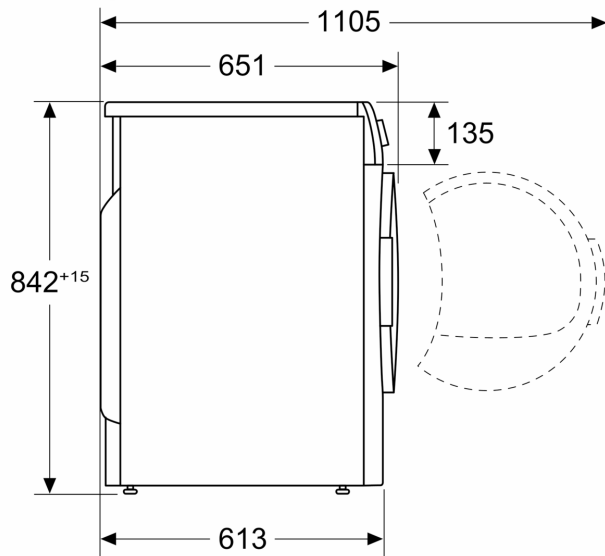

Séria 8, Sušička bielizne s tepelným čerpadlom, 9 kg WQB245B1BY

Rozmery v mm