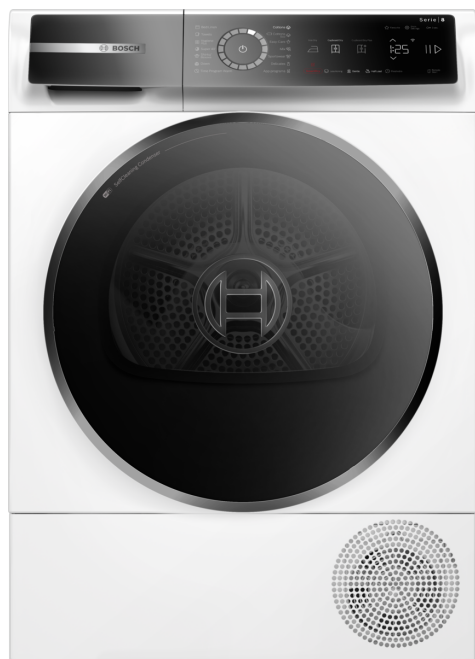

Séria 8, Sušička bielizne s tepelným čerpadlom, 9 kg WQB245B1BY

A+++

Nadmieru schopná sušička bielizne s tepelným čerpadlom s funkciou Smart Dry poháňaná technológiou Home Connect. Šetrí energiu vďaka energetickej triede A+++ a samočistiacemu kondenzátoru. Navyše chráni vaše oblečenie pomocou funkcie Auto Dry.