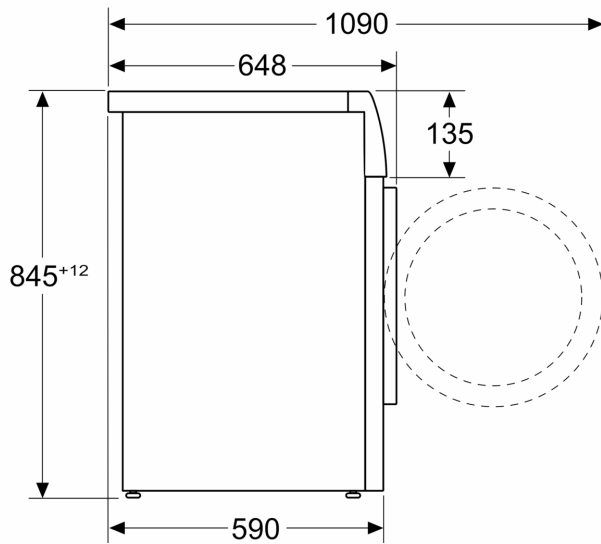

**Séria 8, Spredu plnená práčka, 9 kg,
1400 otáčok za minútu
WGB24410BY**

Rozmery v mm

rozmary v mm