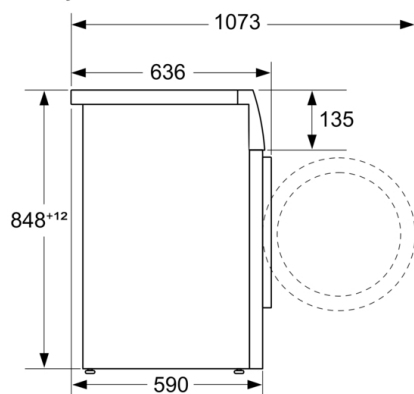

**Séria 6, Spredu plnená práčka, 9 kg, 1400
otáček za minútu
WGG244Z0CS**

rozmery v mm

rozmery v mm